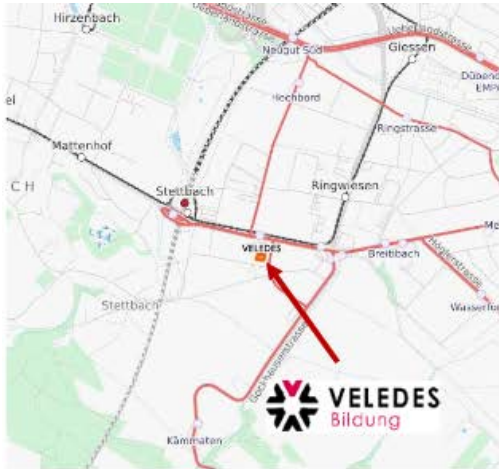

Situationsplan: VELEDES Standort Stettbacherhof

Zum **Bahnhof Stettbach** gelangt man mit der S-Bahn (S3, S9, S12) vom Hauptbahnhof Zürich in nur 7-8 Minuten. Der Fussweg vom Bahnhof Stettbach bis zum Kurszentrum beträgt dann ca. 4 Minuten (orange Linie).

Adresse: VELEDES Kurszentrum, Auenstrasse 4, 8600 Dübendorf

Hinweis: Wir empfehlen die Anfahrt mit den öffentlichen Verkehrsmitteln. Es stehen nur wenige Parkplätze nebenan in der SAMSUNG HALL zur Verfügung.